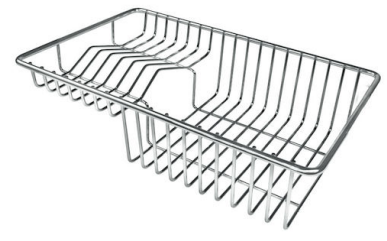

DESSINS TECHNIQUES

Cut out size
Dimensioni per foratura top

ACCESSOIRES OPTIONNELS

CUVETTE PERFOREE INOX

A154 F00

* uniquement en combinaison avec l'accessoire A644 F04

CUVETTE PLASTIQUE BLANCHE

A153 A00

GRILLE POR.ASSIETTES INOX mm214x379

A100 C03

* uniquement en combinaison avec l'accessoire A644 A01

GRILLE PORTE-ASSIETTES INOX 25x35

A100 A54

* uniquement en combinaison avec l'accessoire A644 F04

PLANCHE DE DECOUPE CRYSTAL